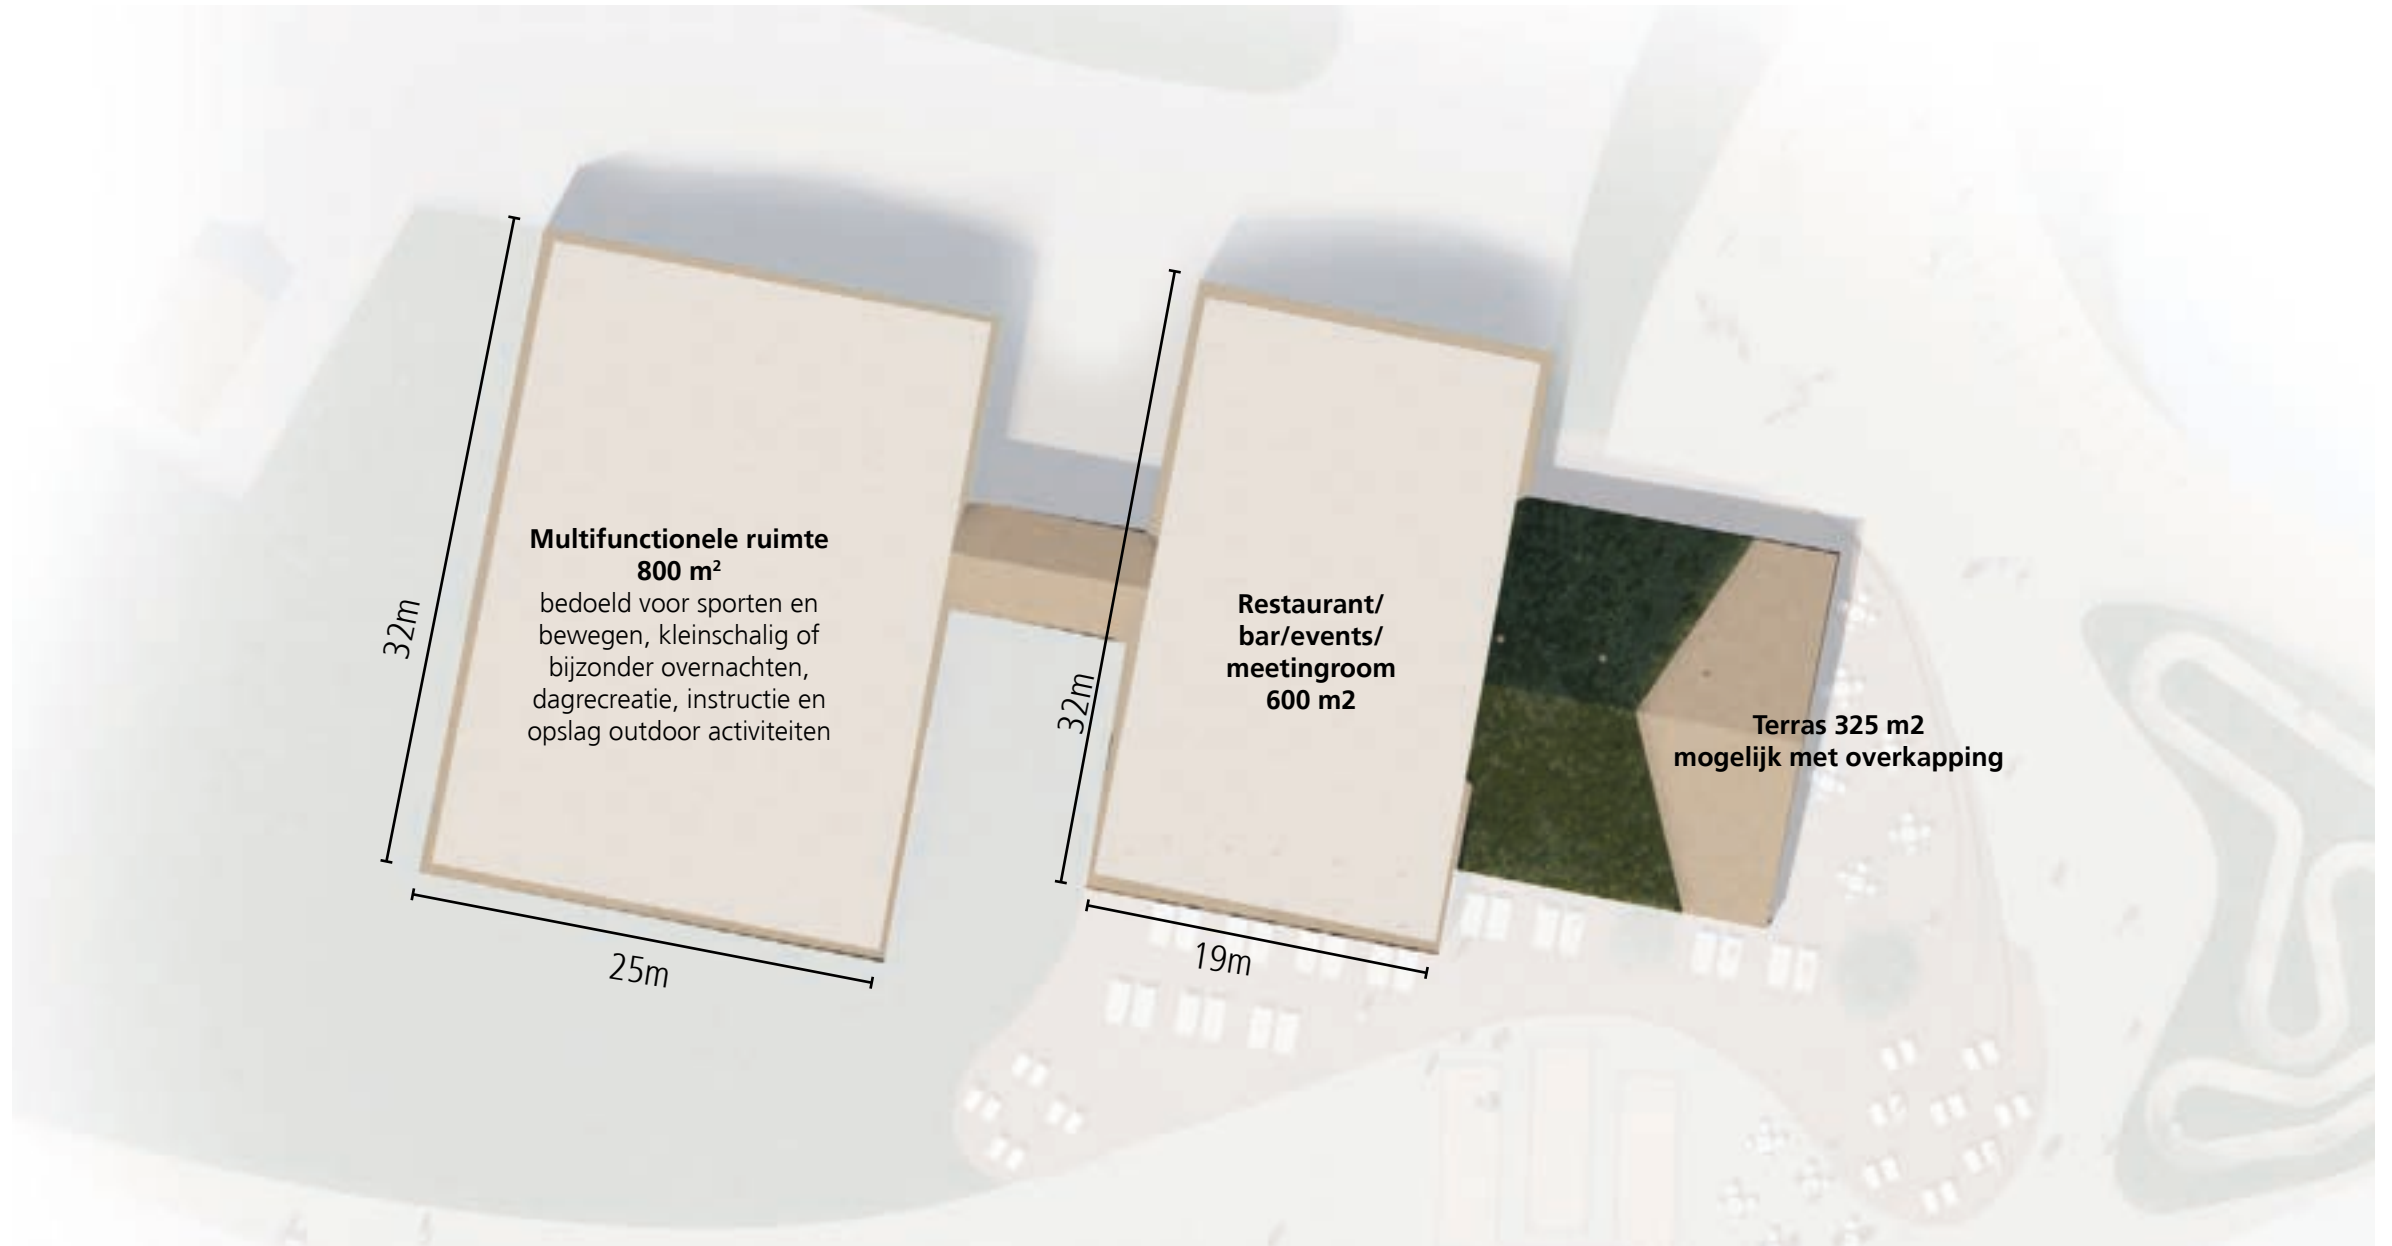

uitgifte  
kavel  
klimbos  
4.000 m2

uitgifte  
kavel  
bootverhuur  
2.450 m2

uitgifte  
kavel  
paviljoen  
4.500 m2

ontvangstgebied zomerdel noord  
visieschets

ontvangstgebied zomerdel noord  
visieschets

# aanzicht mogelijke toekomstige situatie

plattegrond en aanzicht mogelijke toekomstige situatie