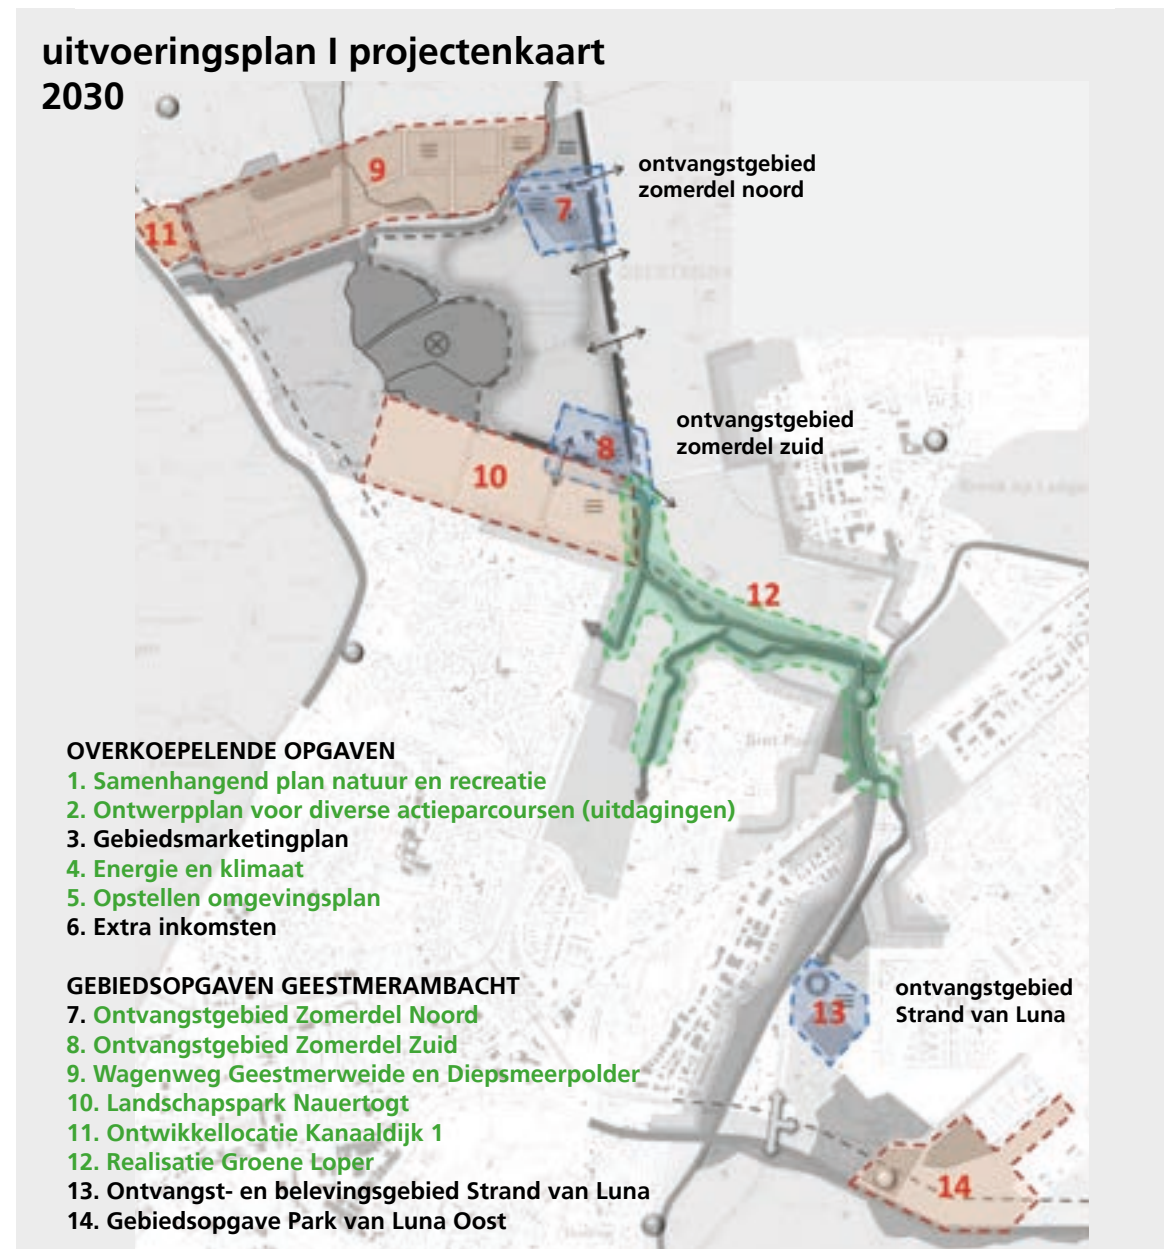

Recreatiegebieden Geestmerambacht, Groene Loper & Park van Luna  
Visie en Uitvoeringsplan 2030

# PROJECT 7 Ontvangstgebied Zomerdel Noord

projectteam Recreatieschap Geestmerambacht  
visieschets versie 0.7 | vastgesteld AB 10 juli 2024