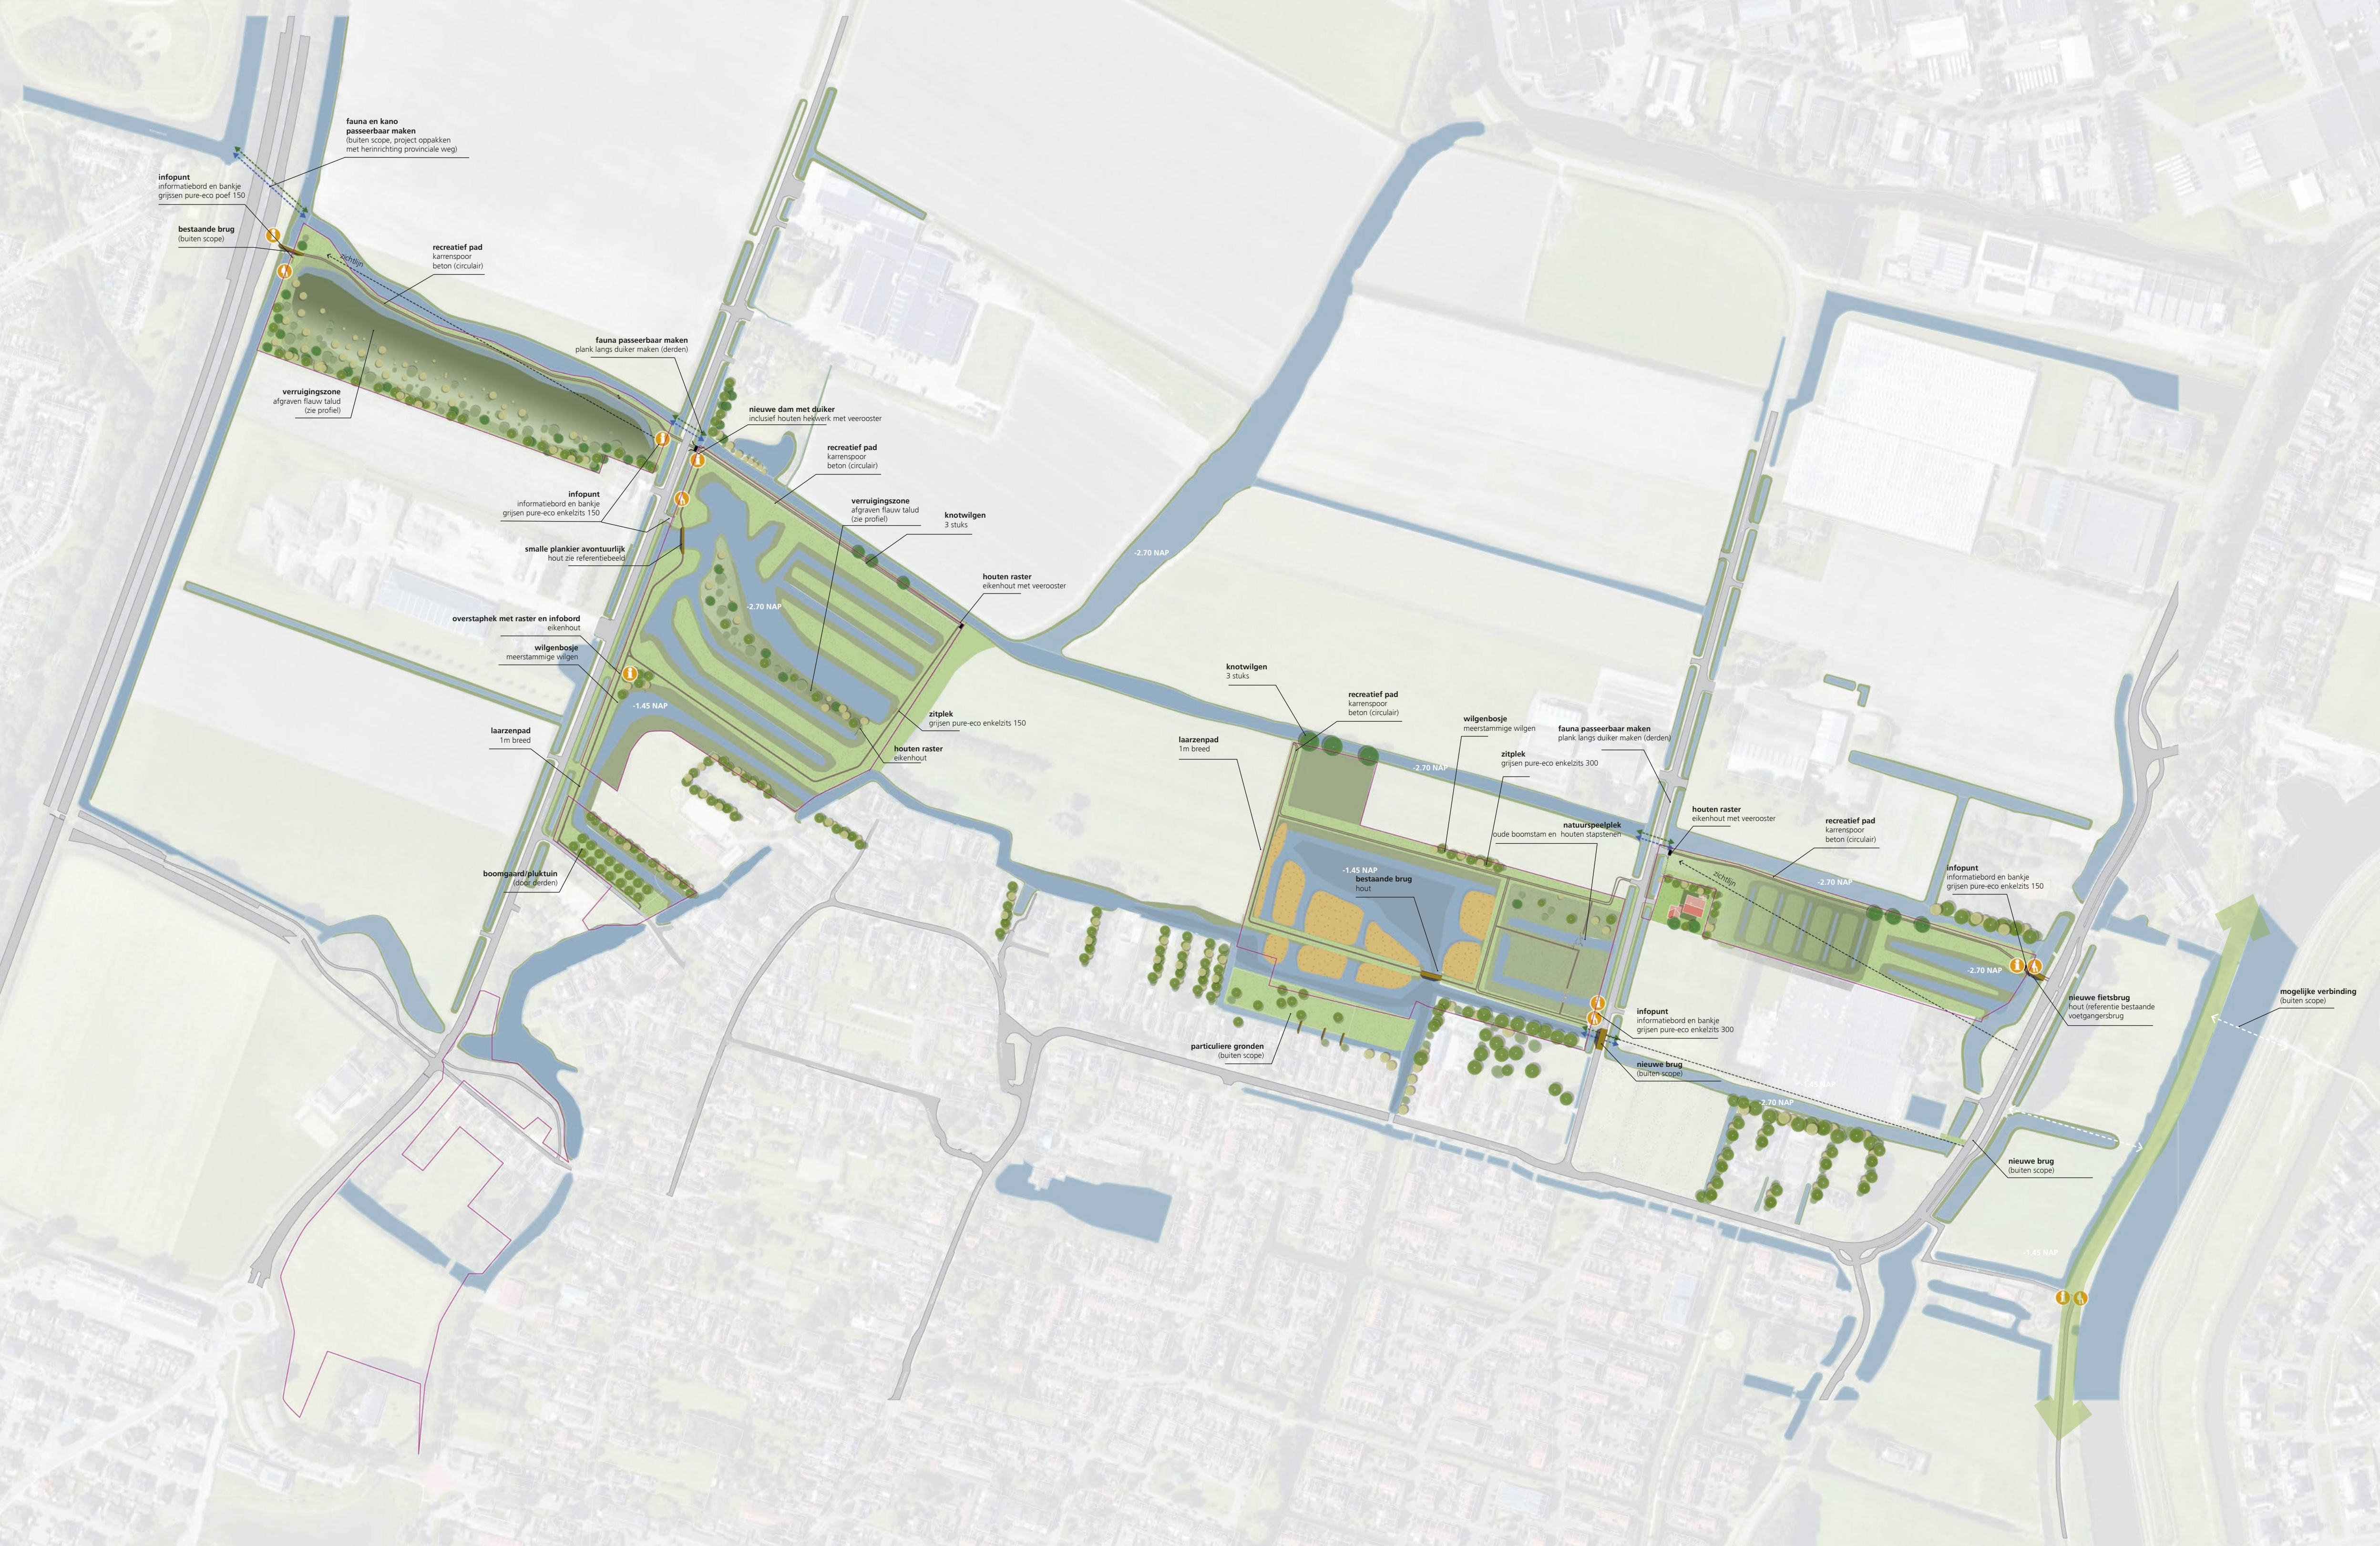

Recreatiegebieden Geestmerambacht, Groene Loper & Park van Luna  
**Uitvoeringsplan visie 2030**  
Visieschets **Groene Loper**

Recreatiegebieden Geestmerambacht, Groene Loper & Park van Luna  
**Uitvoeringsplan visie 2030**  
**Profielen 1:200 Groene Loper**