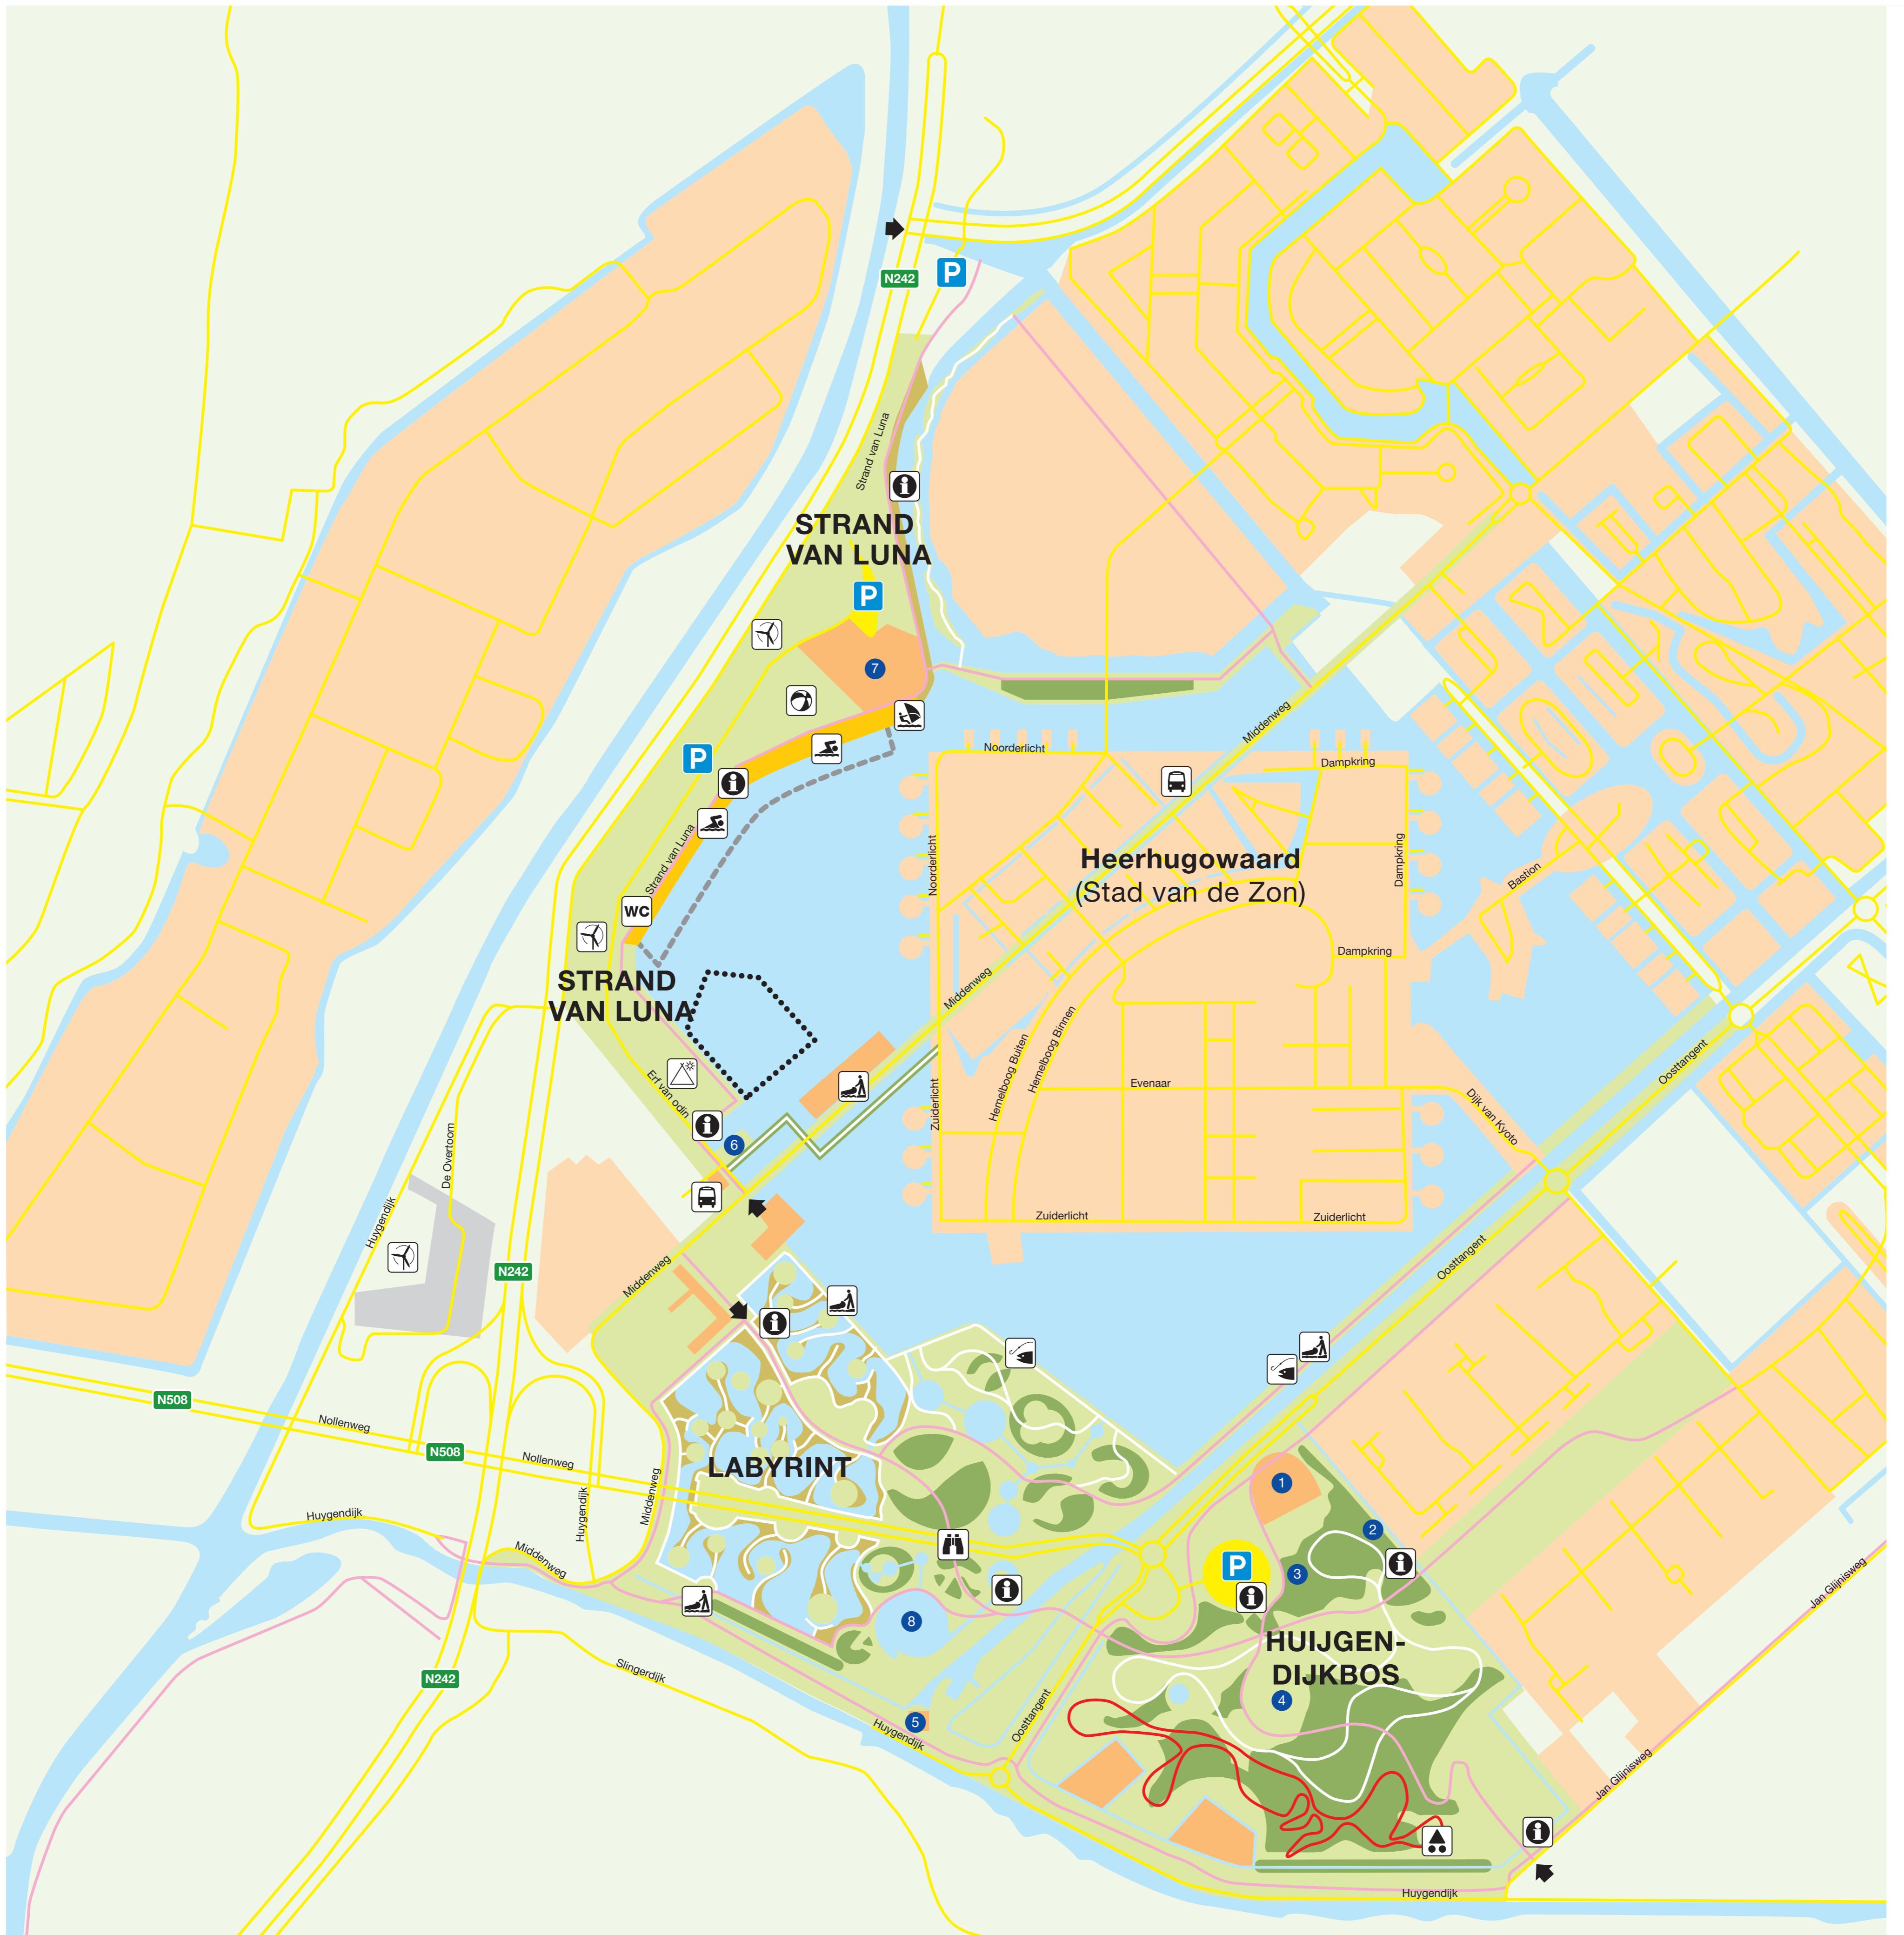

Park van Luna

- | | | | | |
|-----------------------------|------------------------|-------------------------|-----------------------------|---------------------|
| 1 Sportlagune | beplanting | voet-/wandelpad | informatiepunt | windmolen |
| 2 Vleermuisbunker | gras- /weiland | N242 N-wegen | kano-overstap-/opstapplaats | windsurfgelegenheid |
| 3 Skatebaan | water | waterskiparcours | P parkeerplaats | zwemgelegenheid |
| 4 Evenemententerrein | rietland/moeras/ruigte | zwemgelegenheid | speel-/ligweide | |
| 5 Poldermuseum | strand | MTB parcours | startpunt MTB parcours | |
| 6 Waterskibaan Skeef | bebouwing | toegang recreatiegebied | WC toilet | |
| 7 Waerdse Tempel | verharde weg | bushalte | uitzichtpunt | |
| 8 Defosfateringsinstallatie | fietspad | dagkampeerterrein | visgelegenheid | |