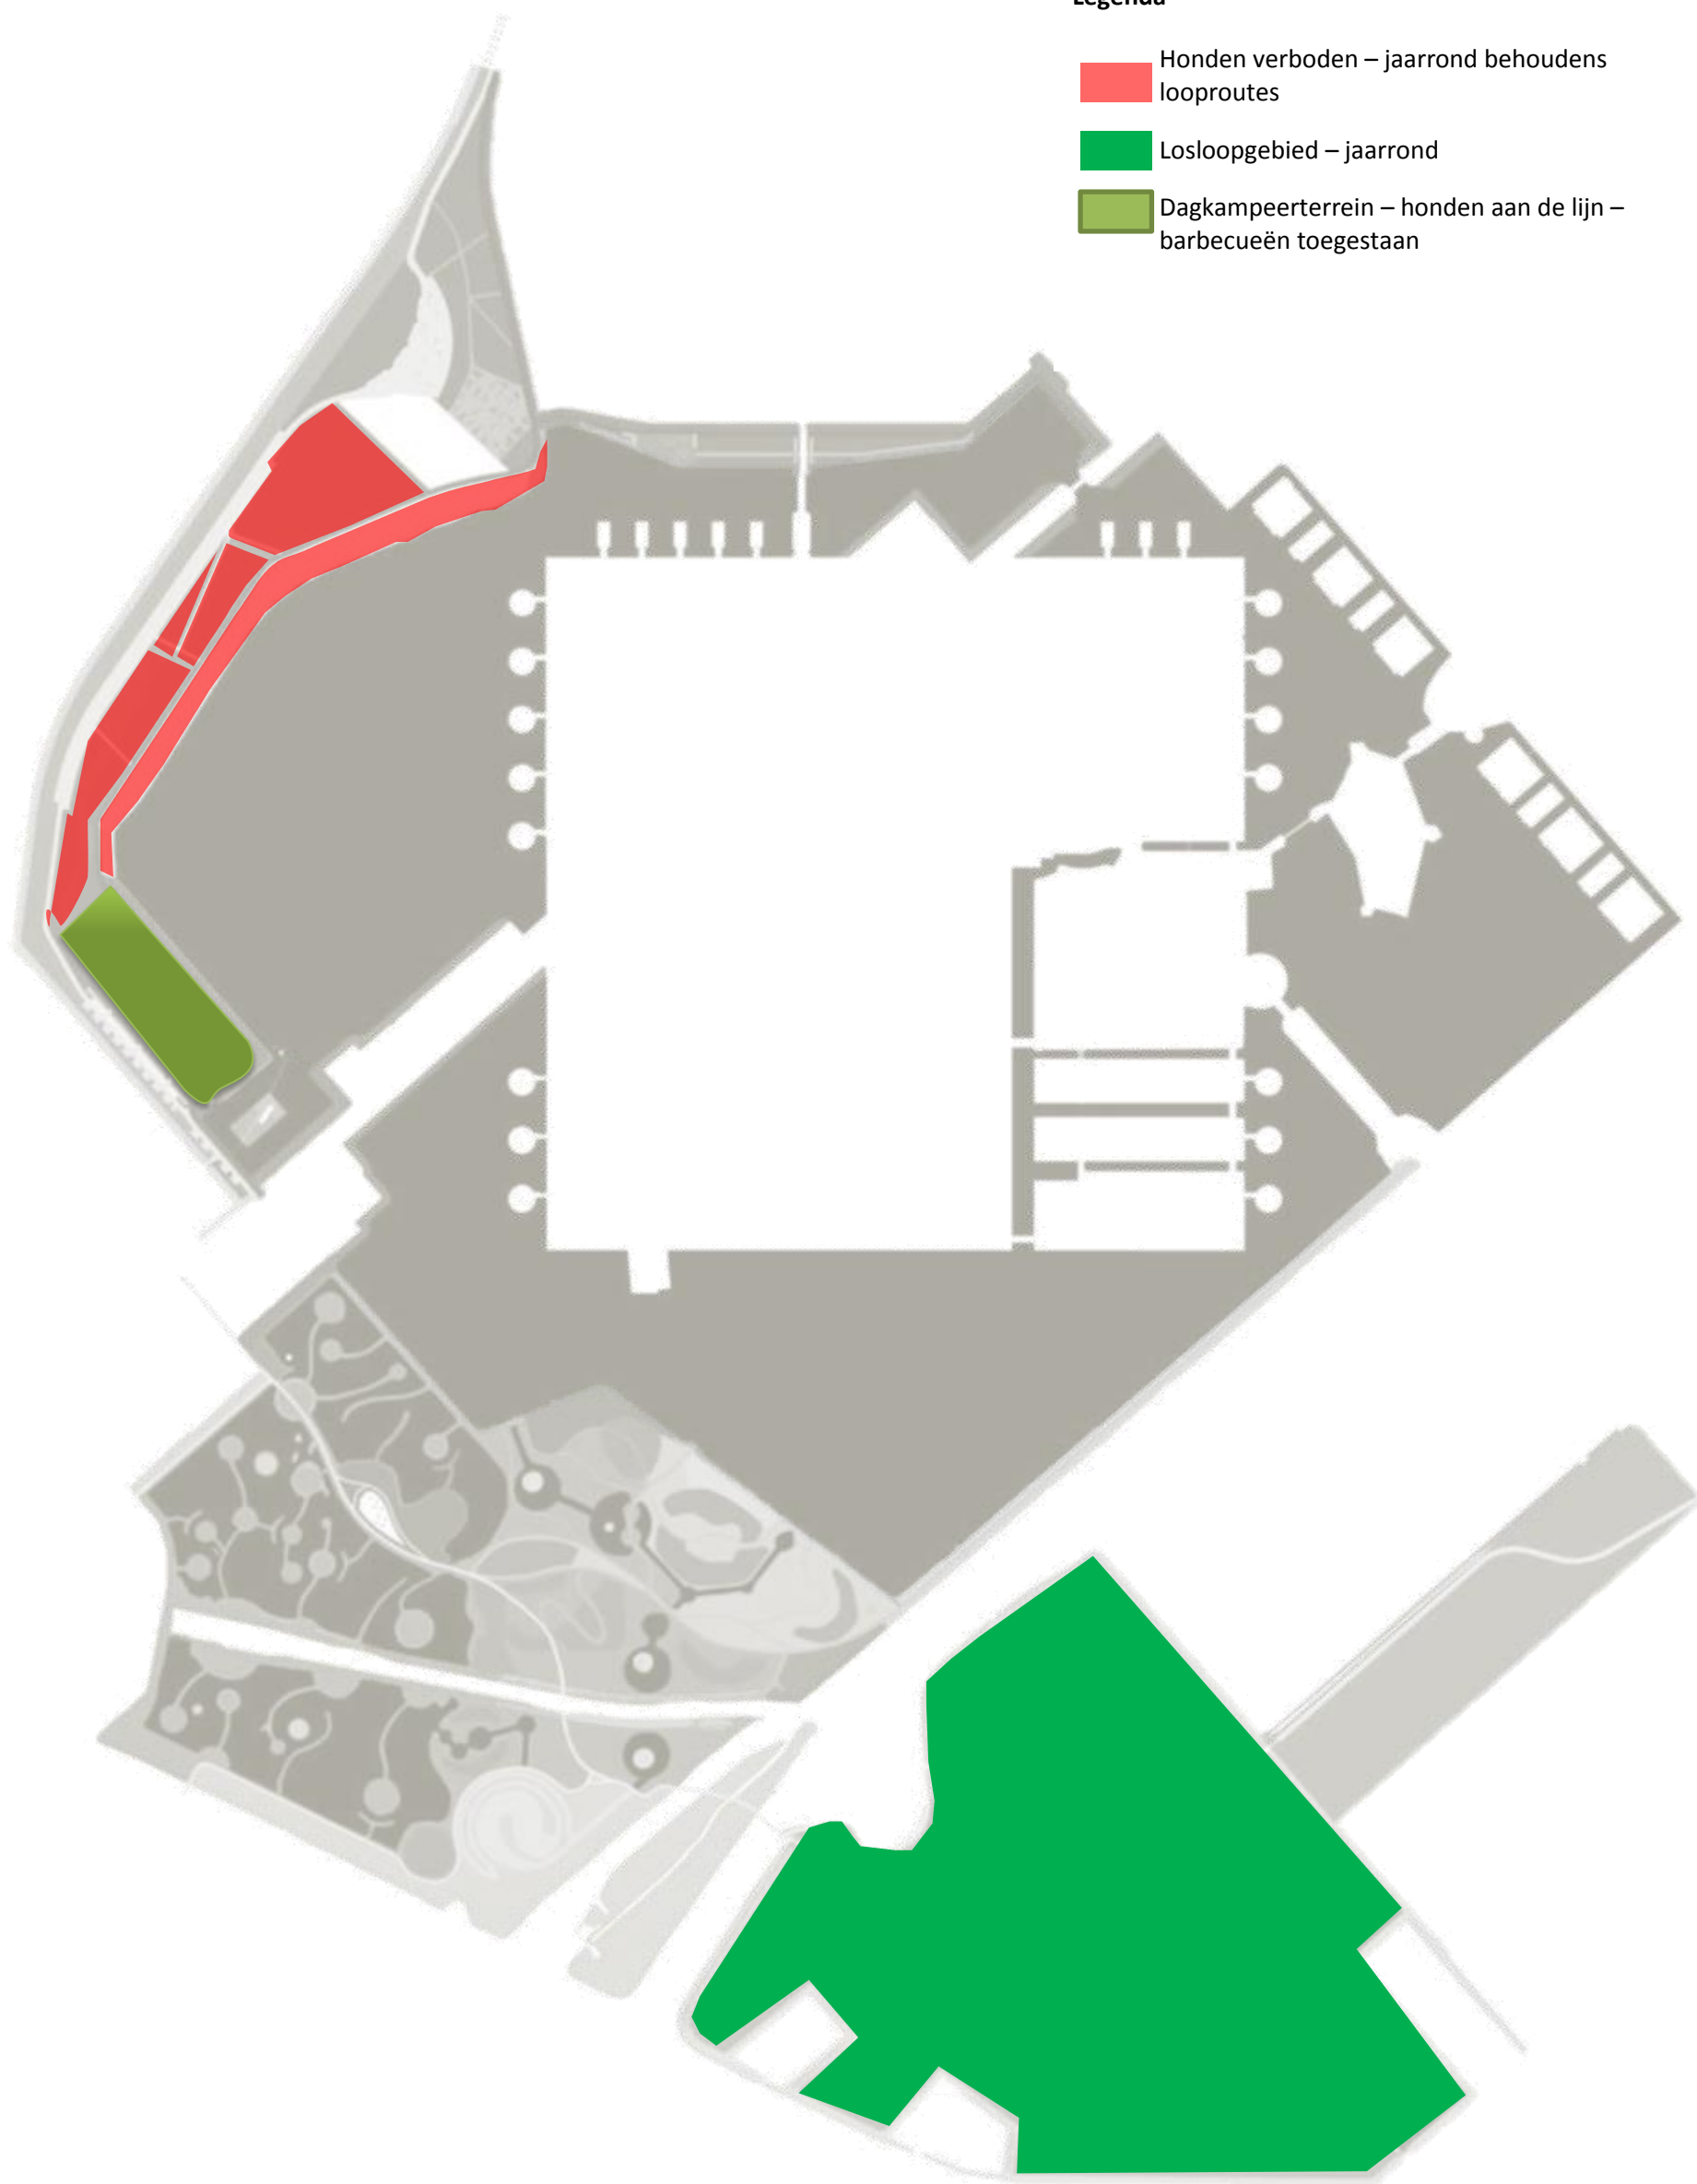

Kaart 2 Hondenbeleid Park van Luna februari 2014

Legenda

-  Honden verboden – jaarrond behoudens looproutes
-  Losloopgebied – jaarrond
-  Dagkampeerterrein – honden aan de lijn – barbecueën toegestaan

In het gehele recreatiegebied Park van Luna geldt de opruimplicht en aanlijnplicht, tenzij middels bebording anders is aangegeven.