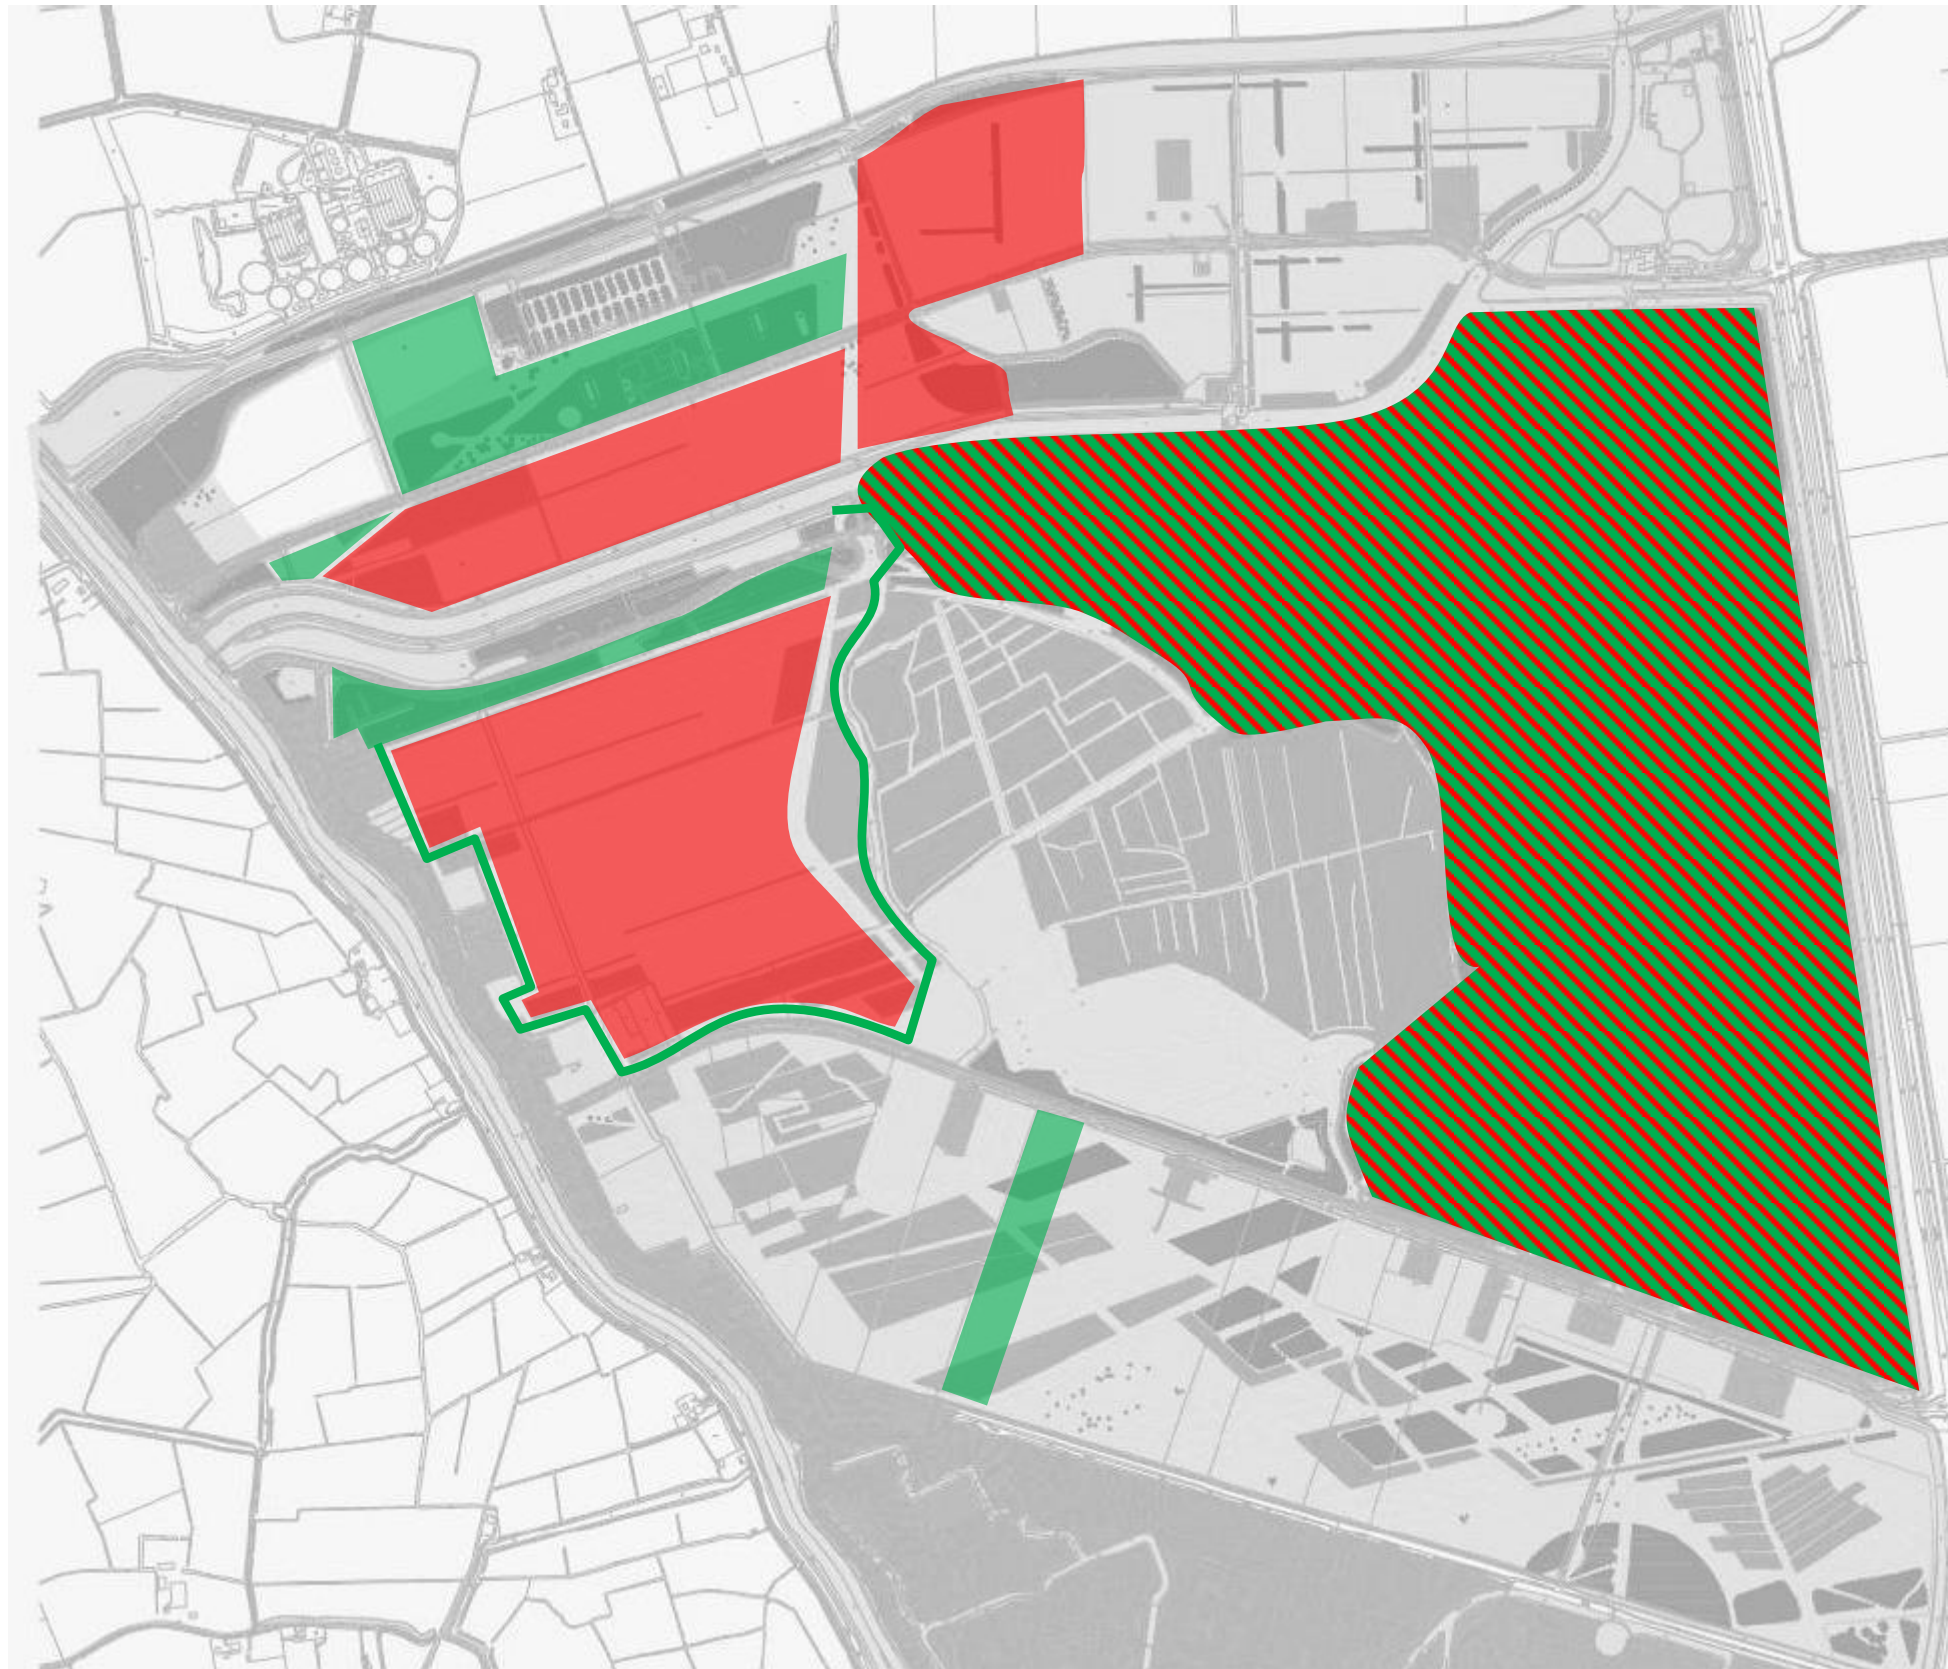

Kaart 1 Hondenbeleid Geestmerambacht februari 2014

In het gehele recreatiegebied Geestmerambacht geldt de aanlijnplicht, tenzij middels bebording anders is aangegeven.

Legenda

-  Honden verboden – jaarrond
-  Losloopegebied – jaarrond
-  Periode 1 okt. – 31 maart: losloopegebied
Periode 1 april – 30 sept.: honden verboden op de stranden en lig- en speelweides
Voor dit gebied geldt tevens een opruimplicht.
-  Losloopverbinding – jaarrond